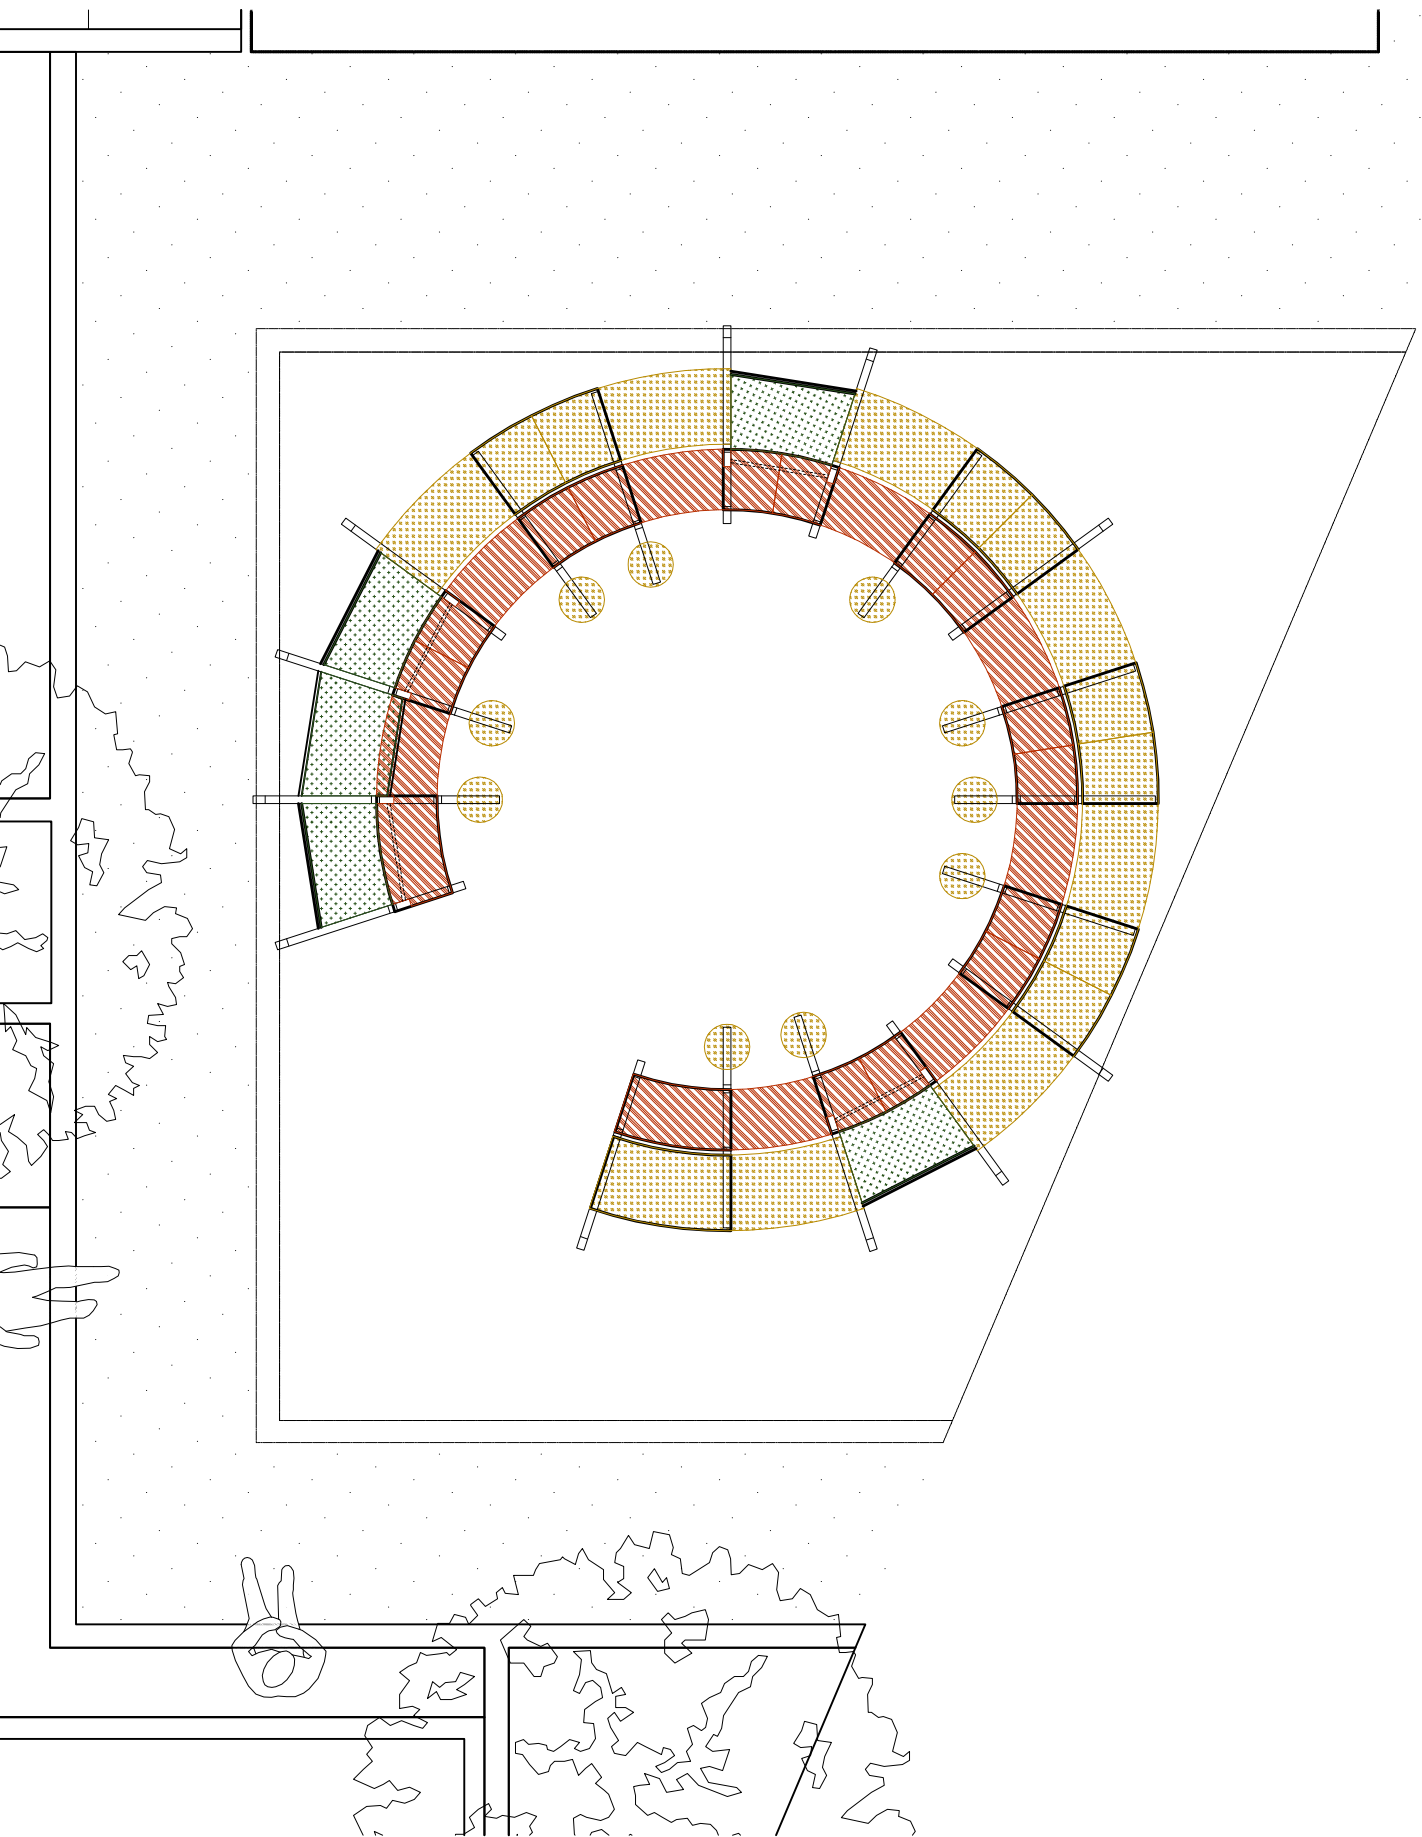

ADRESSE  
La Remanufacture  
33 RUE DE MONTREUIL  
75011 PARIS

DATE  
24-05-2021

ECHELLE  
1/50

TITRE  
Romainville  
VEGETABLE

Plan Projet

COMMENTAIRE

ESQ

Plan ensemble

Plan modules

Coupe